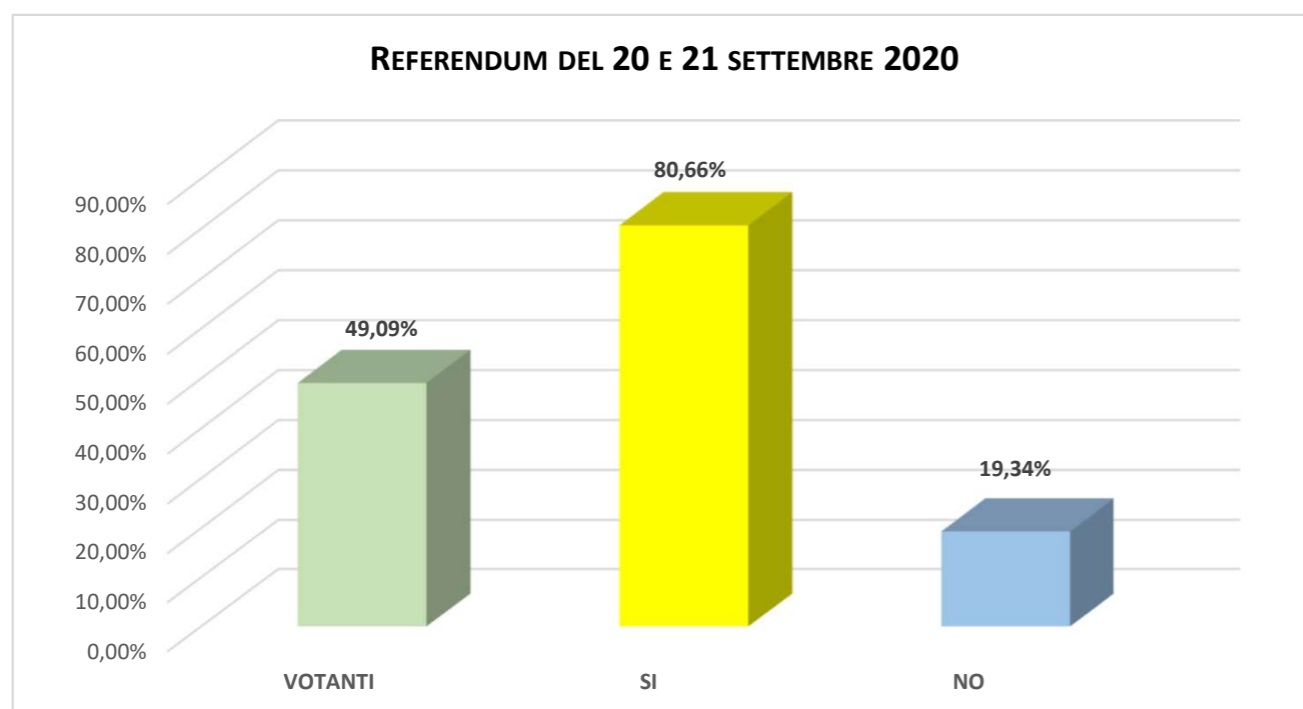

CITTA' DI RIONERO IN VULTURE

Provincia di Potenza

REFERENDUM COSTITUZIONALE 20 E 21 SETTEMBRE 2020

SEZ. N°	BLOCCO LISTE			VOTANTI			SCHEDE BIANCHE	SCHEDE NULLE	SI	NO	VOTI VALIDI		%
	M.	F.	TOTALE	M.	F.	TOTALE							
1	371	389	760	185	160	345	2	3	262	78	340	345	45,39%
2	417	439	856	232	208	440	1	3	355	81	436	440	51,40%
3	311	320	631	174	155	329	0	2	254	73	327	329	52,14%
4	259	310	569	125	126	251	0	2	206	43	249	251	44,11%
5	395	419	814	200	189	389	0	0	296	93	389	389	47,79%
6	450	442	892	251	220	471	0	0	394	77	471	471	52,80%
7	389	404	793	225	207	432	0	0	330	102	432	432	54,48%
8	489	489	978	234	230	464	2	2	372	88	460	464	47,44%
9	442	429	871	238	187	425	1	1	353	70	423	425	48,79%
10	291	305	596	153	137	290	1	3	230	56	286	290	48,66%
11	383	425	808	190	192	382	1	2	306	73	379	382	47,28%
12	251	267	518	125	120	245	0	3	201	41	242	245	47,30%
13	273	316	589	155	143	298	0	3	246	49	295	298	50,59%
14	264	278	542	144	115	259	0	2	223	34	257	259	47,79%
15	86	82	168	45	38	83	0	0	65	18	83	83	49,40%
16	62	54	116	29	23	52	0	1	37	14	51	52	44,83%
TOTALE	5133	5368	10501	2705	2450	5155	8	27	4130	990	5120	5155	49,09%