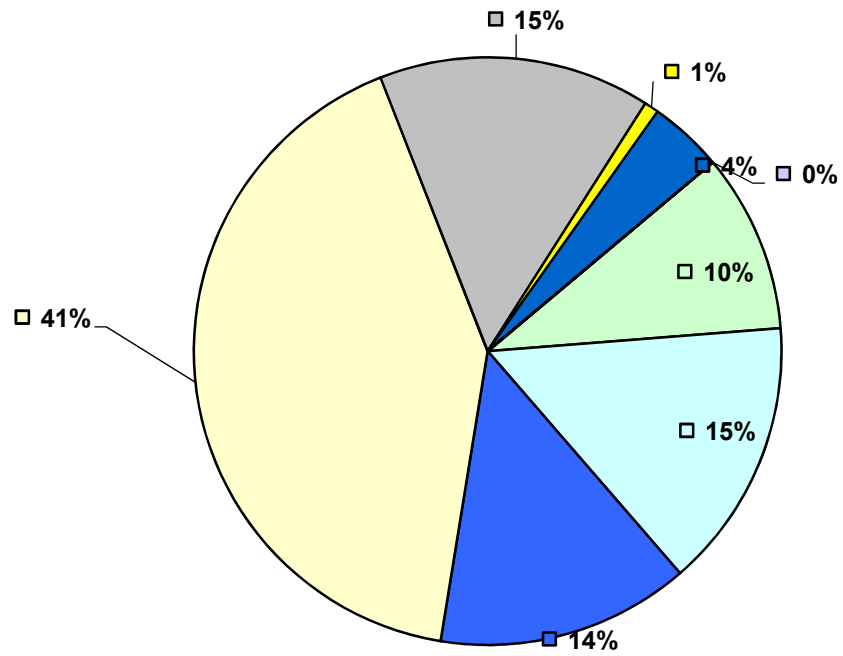

## PERCENTUALI ESPRESSE TUTTE LE SEZIONI

- CAMBIA VENTO
- RIONERO PER IL VULTURE
- ONESTA' E CAPACITA'
- RIONERO OLTRE
- UNIONE CIVICA PER RIONERO
- SCHEDE BIANCHE
- SCHEDE NULLE
- SCHEDE CONTENENTI VOTI CONTESTATI E PROV. NON ASSEGN.

**PERCENTUALI ESPRESSE NELLA Sez. 1<sup>^</sup>**

- CAMBIA VENTO
- RIONERO PER IL VULTURE
- ONESTA' E CAPACITA'
- RIONERO OLTRE
- UNIONE CIVICA PER RIONERO
- SCHEDE BIANCHE
- SCHEDE NULLE
- SCHEDE CONTENENTI VOTI CONTESTATI E PROV. NON ASSEGN.

**PERCENTUALI ESPRESSE NELLA Sez. 2<sup>^</sup>**

- CAMBIA VENTO
- RIONERO PER IL VULTURE
- ONESTA' E CAPACITA'
- RIONERO OLTRE
- UNIONE CIVICA PER RIONERO
- SCHEDE BIANCHE
- SCHEDE NULLE
- SCHEDE CONTENENTI VOTI CONTESTATI E PROV. NON ASSEGN.