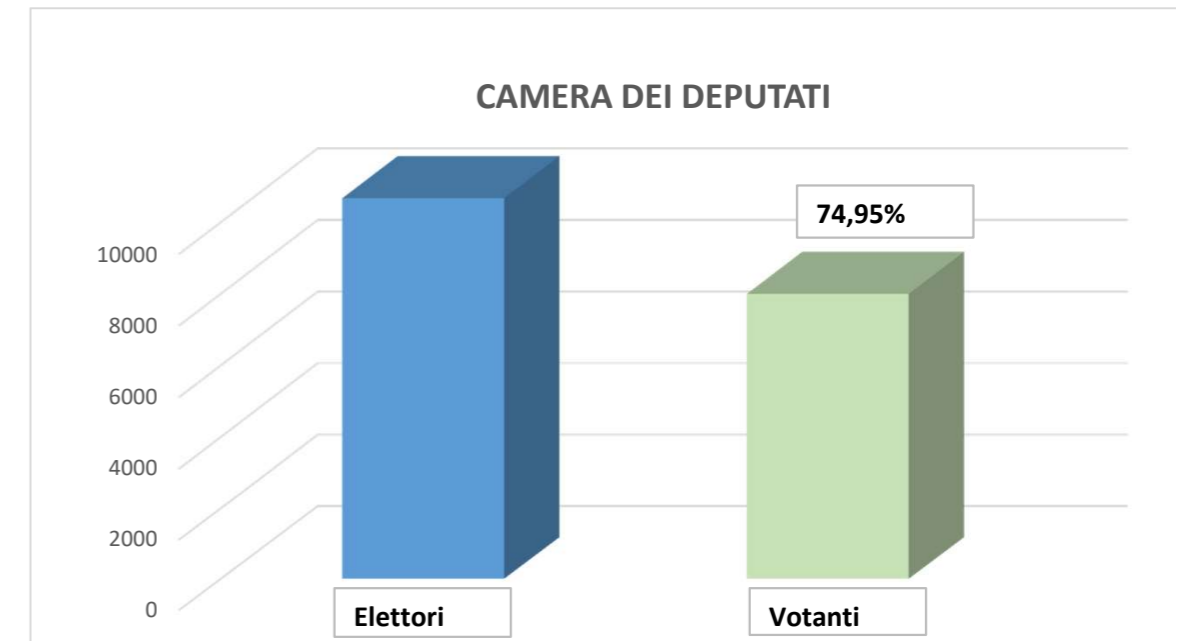

Città di Rionero in Vulture
Provincia di Potenza
Medaglia d'Argento al Merito Civile - Città per la Pace

Città di Rionero in Vulture

ELEZIONI POLITICHE DEL 4 MARZO 2018

CAMERA DEI DEPUTATI

Affluenza alle urne

Sezione	Ubicazione	Elettori		
		Maschi	Femmine	TOTALE
1		372	389	761
2		409	441	850
3		316	319	635
4		261	332	593
5		395	428	823
6		430	430	860
7		407	423	830
8		495	485	980
9		462	435	897
10		297	317	614
11		381	418	799
12		267	284	551
13		295	328	623
14		264	291	555
15		93	86	179
16		57	60	117
TOTALI		5201	5466	10667

Votanti			Percentuale Votanti
Maschi	Femmine	TOTALE	
291	277	568	74,64%
315	307	622	73,18%
236	231	467	73,54%
192	211	403	67,96%
305	305	610	74,12%
352	339	691	80,35%
318	325	643	77,47%
393	366	759	77,45%
320	397	717	79,93%
232	210	442	71,99%
298	312	610	76,35%
199	195	394	71,51%
236	228	464	74,48%
200	185	385	69,37%
70	58	128	71,51%
46	46	92	78,63%
4003	3992	7995	74,95%

VOTANTI CAMERA 2018

74,95%