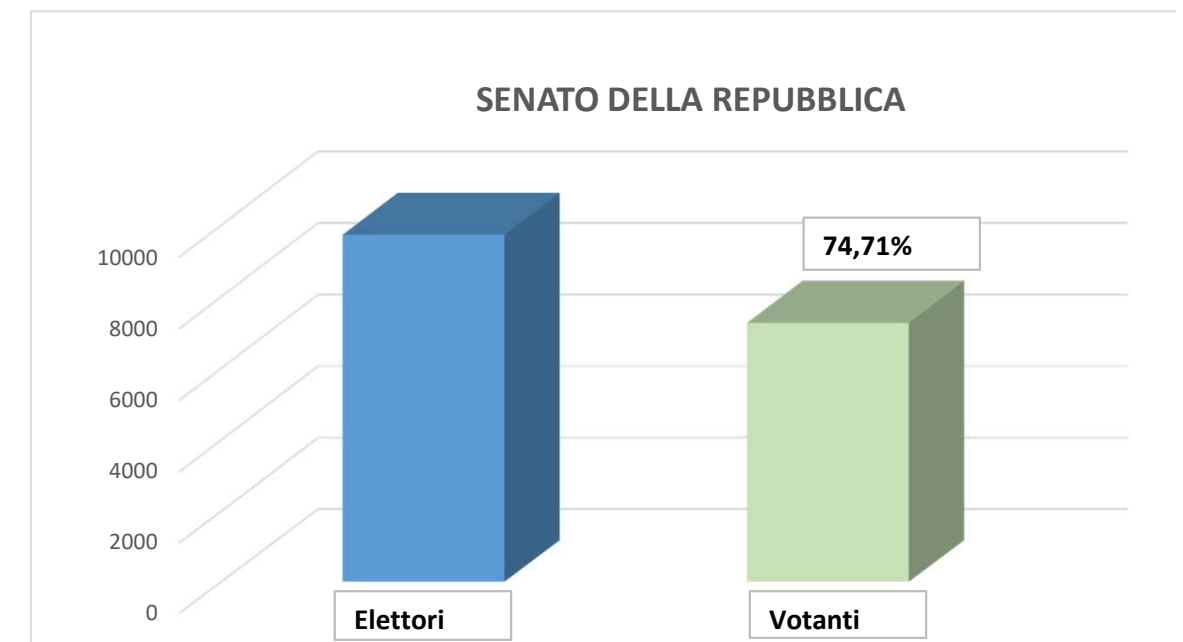

Città di Rionero in Vulture
Provincia di Potenza
 Medaglia d'Argento al Merito Civile - Città per la Pace

Città di Rionero in Vulture

ELEZIONI POLITICHE DEL 4 MARZO 2018

SENATO DELLA REPUBBLICA

Affluenza alle urne

Sezione	Ubicazione	Elettori		
		Maschi	Femmine	TOTALE
1		341	355	696
2		372	414	786
3		276	291	567
4		245	311	556
5		361	405	766
6		368	380	748
7		381	400	781
8		436	433	869
9		421	397	818
10		265	290	555
11		329	376	705
12		253	261	514
13		275	298	573
14		248	274	522
15		83	83	166
16		51	56	107
TOTALI		4705	5024	9729

Votanti			Percentuale Votanti
Maschi	Femmine	TOTALE	
260	252	512	73,56%
289	288	577	73,41%
210	207	417	73,54%
182	193	375	67,45%
280	287	567	74,02%
309	301	610	81,55%
298	309	607	77,72%
350	325	675	77,68%
334	316	650	79,46%
208	189	397	71,53%
255	277	532	75,46%
169	195	364	70,82%
220	204	424	74,00%
187	177	364	69,73%
62	53	115	69,28%
41	42	83	77,57%
3654	3615	7269	74,71%